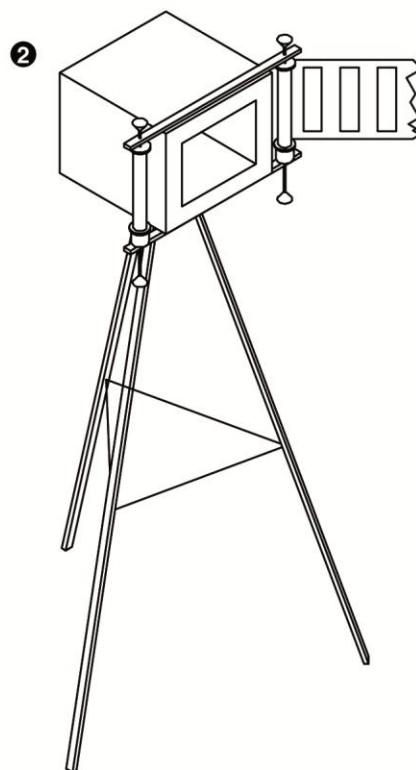

Esquema General

- ❶ Ventana - puerta
- ❷ Caja de abstracción
- ❸ Difusor de aromas

1

Construcción de ventana-puerta.

- 1 Ventana-puerta
- 2 Despiece de ventana-puerta
- 3 Detalle de colocación de cinta americana
- 4 Detalle de dirección del celo en la junta marco-cartón trasero

Construcción de caja de abstracción.

- 1 Caja de cartón
- 2 Trípode
- 3 Rollo de cartulina con cortes
- 4 Despiece de la caja de cartón y trípode
- 5 Rollo de papel de cocina
- 6 Varilla de plástico
- 7 Circunferencias de cartón pluma
- 8 Mini embudo de plástico

Construcción de difusor de aromas

- 1 Caja de cartón
- 2 PVC
- 3 CD cortado y moldeado
- 4 CD base
- 5 Circuito eléctrico
- 6 Rotor
- 7 Corcho
- 8 Detalle ventilador